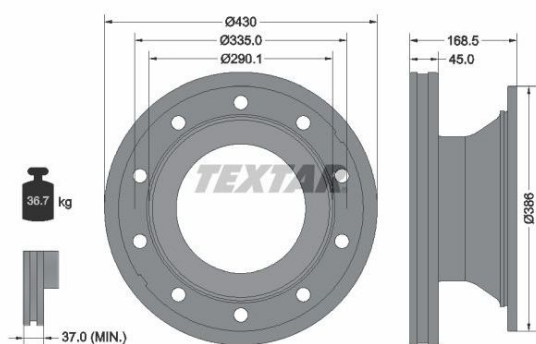

## Диск тормозной SCHMITZ (430x168.5x290x45 n10x22.5) (1шт.) TEXTAR

Код для заказа: **221556**

Артикул: **93296100**

Высота [мм]	168,5
Вес [кг]	36,7
Тип тормозного диска	с внутренней вентиляцией
Толщина тормозного диска (мм)	45
Минимальная толщина [мм]	37
Расположение/число отверстий	10/10
Наружный диаметр [мм]	430
Диаметр центрирования [мм]	290,1
? фаски [мм]	335
Номер технической информации	98200 2961 0 1
Длина упаковки [см]	44,5
Ширина упаковки [см]	44,5
Высота упаковки [см]	20,6

O3 16660.02

O2 16950

O1 17090.04

P3 18000

### Характеристики

Код для заказа 221556

Артикулы 1176816

Каталожная группа Механизмы управления, ..Тормоза

Ширина, м 0.5

Высота, м	0.2
Длина, м	0.5
Вес, кг	35